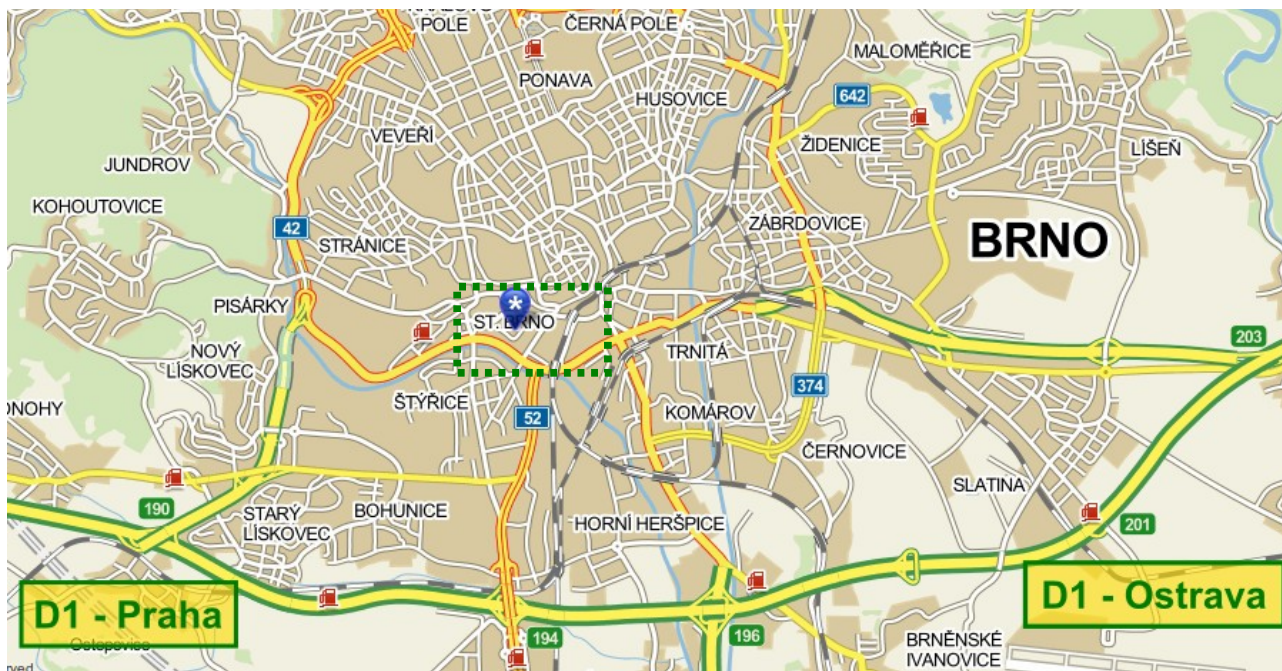

Popis cesty - Vyhledávače zboží 2012

Adresa

- Hudební klub Leitnerka
- **Leitnerova 2, Brno**, popis cesty a mapa následují. Jde o přízemní objekt, který poznáte tak, že na něm jsou *namalovaní Beatles*.
- Objekt bude otevřen od 9:15.
- Pro radu s navigací neváhejte volat **777 628 156**.

Jak se na akci dostat tramvají z hlavního nádraží

- Na hlavním nádraží v Brně nastupte na **tramvaj č. 1 směr Bystrc**.
- Vystupte na zastávce **Hybešova**.
- Koukáte za odjíždějící tramvají, dejte se vlevo. Měly být připraveny navigační šipky až k cíli (cca 300 metrů). (Leitnerka je ve vnitrobloku.)

Jak se na akci dostat autem

Místo konání je blízko středu města, a tak se zde bude hůře hledat místo k zaparkování. Pokud by byla parkovací místa na ulicích beznadějně obsazena, zkuste to v okolí haly Rondo (naproti je malé parkoviště), nebo v okolí Mendlova náměstí. Z Mendlova náměstí lze na místo konání snadno dojet tramvají.

Mapy

Pokračuje na další straně...

Mapa on-line s opraveným umístěním Leitnerky: <http://mapy.cz/s/42Wc>

Kontaktní telefon: 777 628 156

Organizátor akce:

MichalJanik.cz

Partner akce:

NetDirect